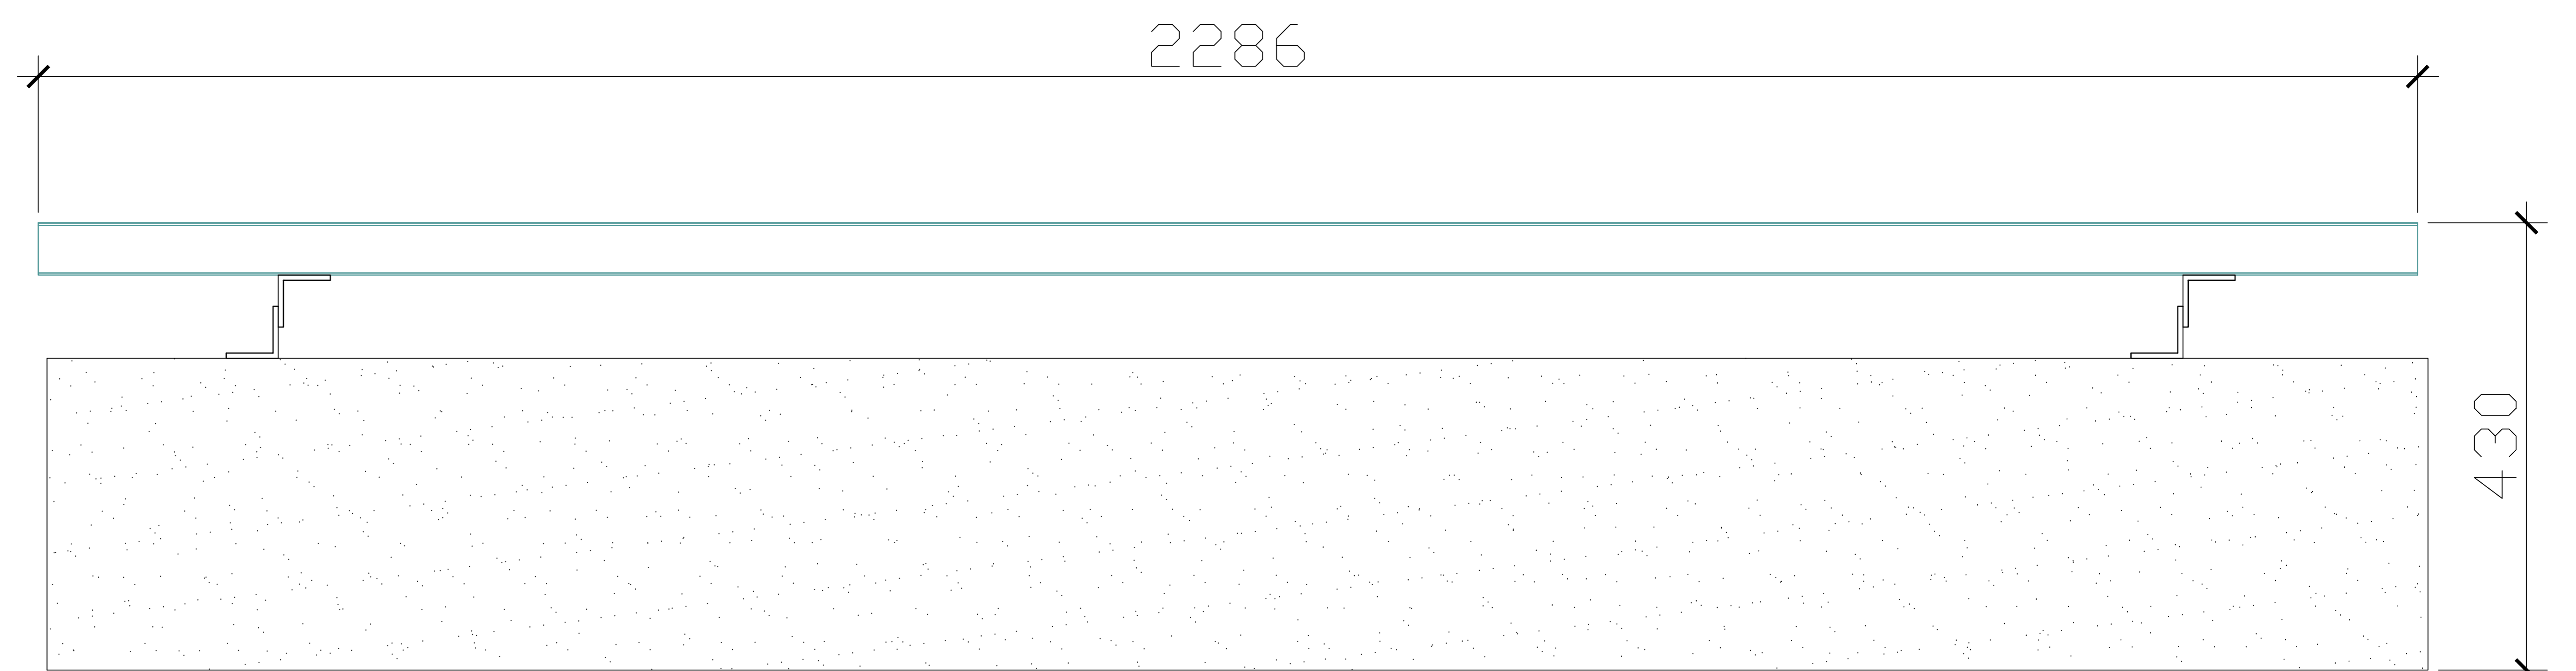

侧装 250*50mm 铝板

AUTODESK

AUTODESK

侧装 250*50mm 铝板

平装 250*50mm 铝板