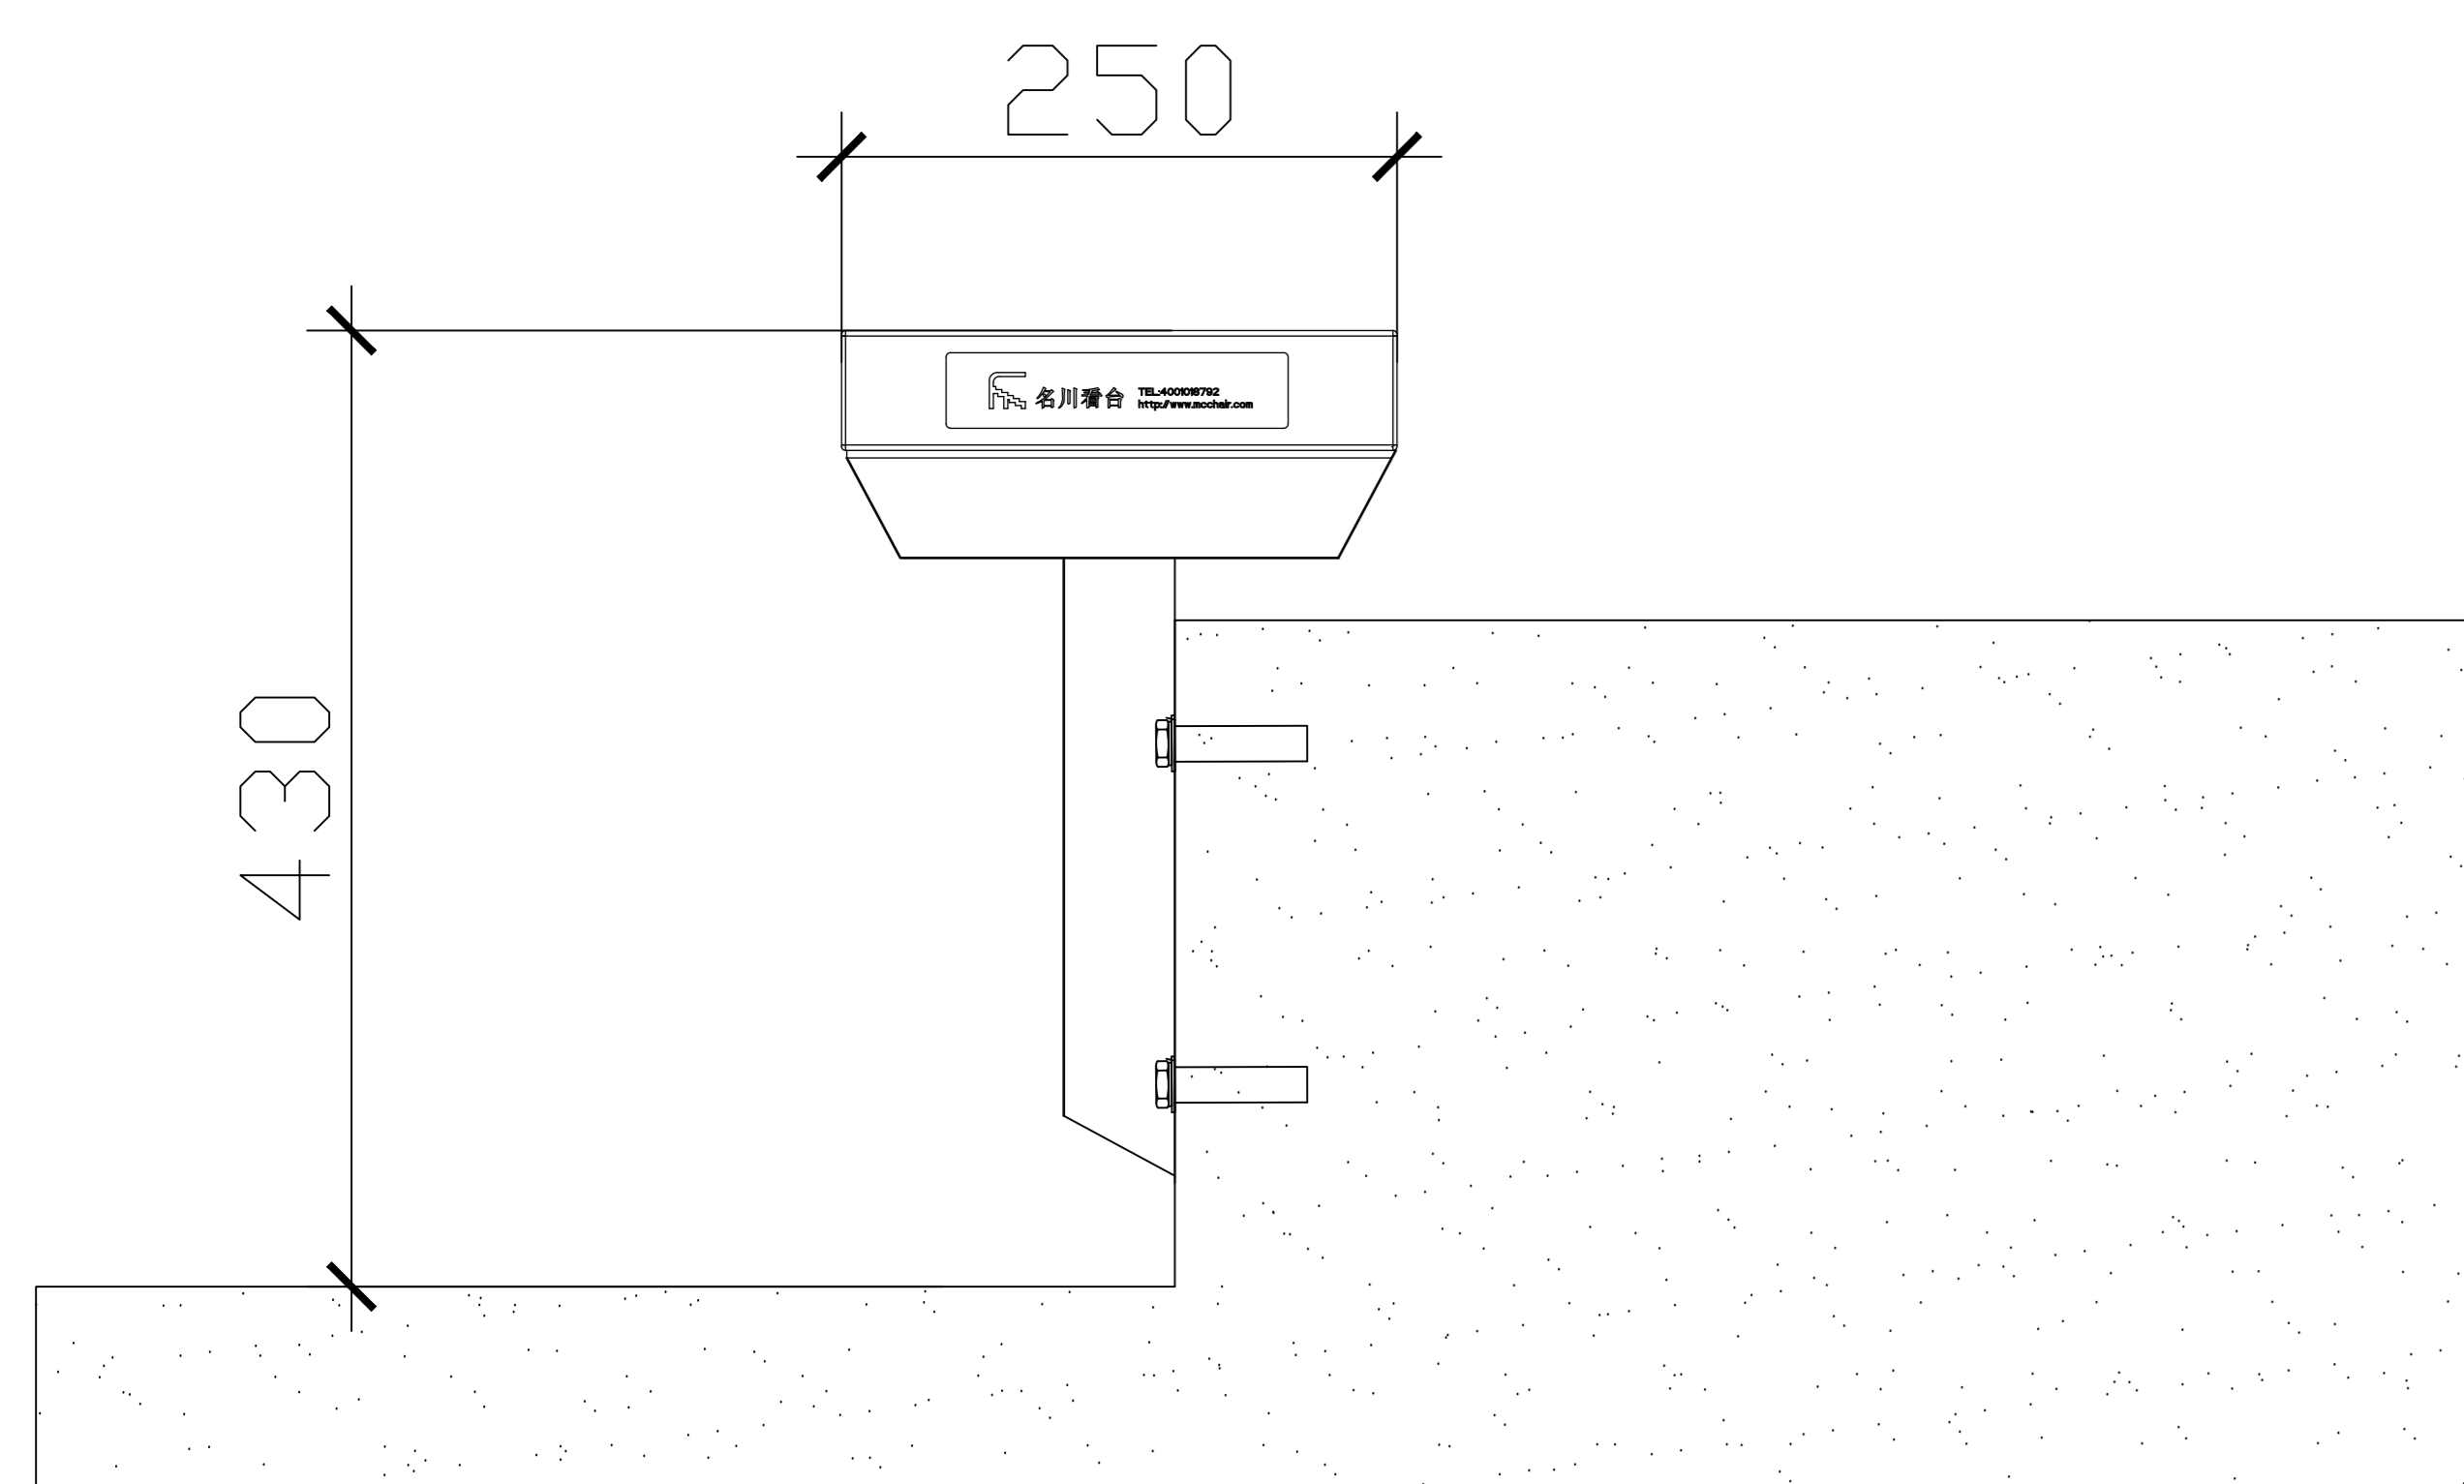

侧装 250*50mm 铝板

AUTODESK

AUTODESK

侧装 250*50mm 铝板

平装 250*50mm 铝板