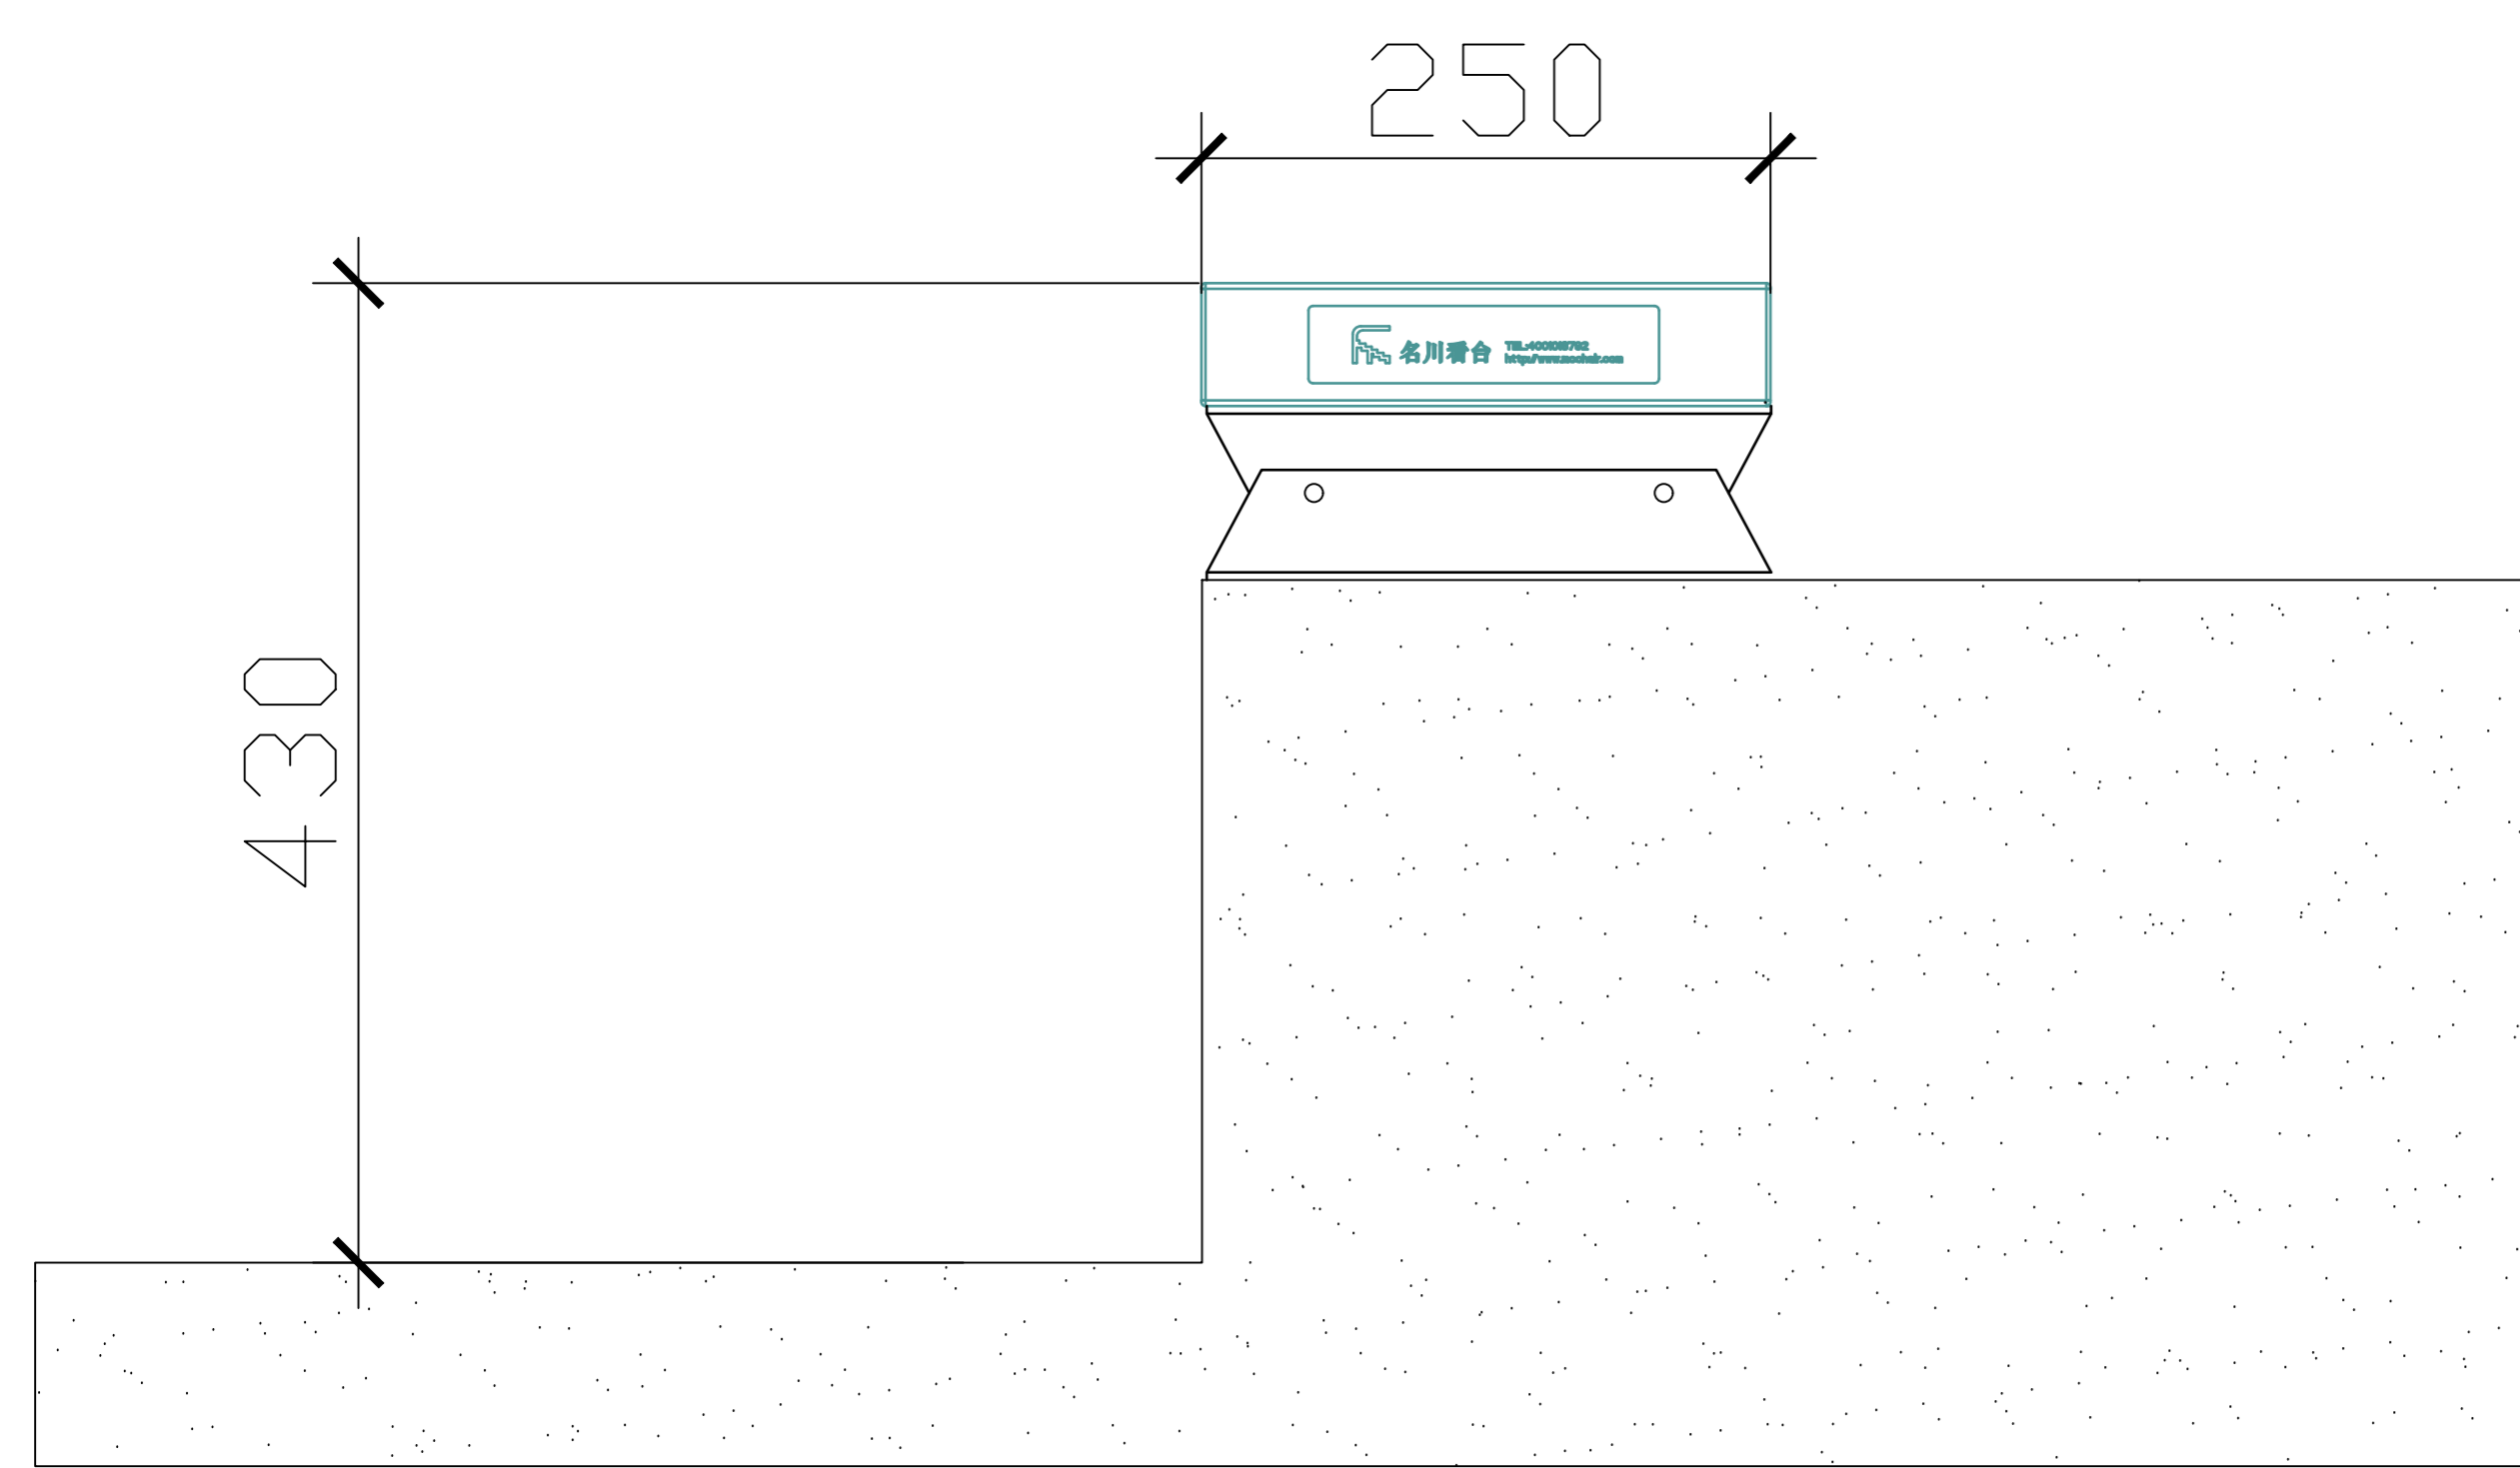

侧装 250*50mm 铝板

AUTODESK

AUTODESK

侧装 250*50mm 铝板

平装 250*50mm 铝板